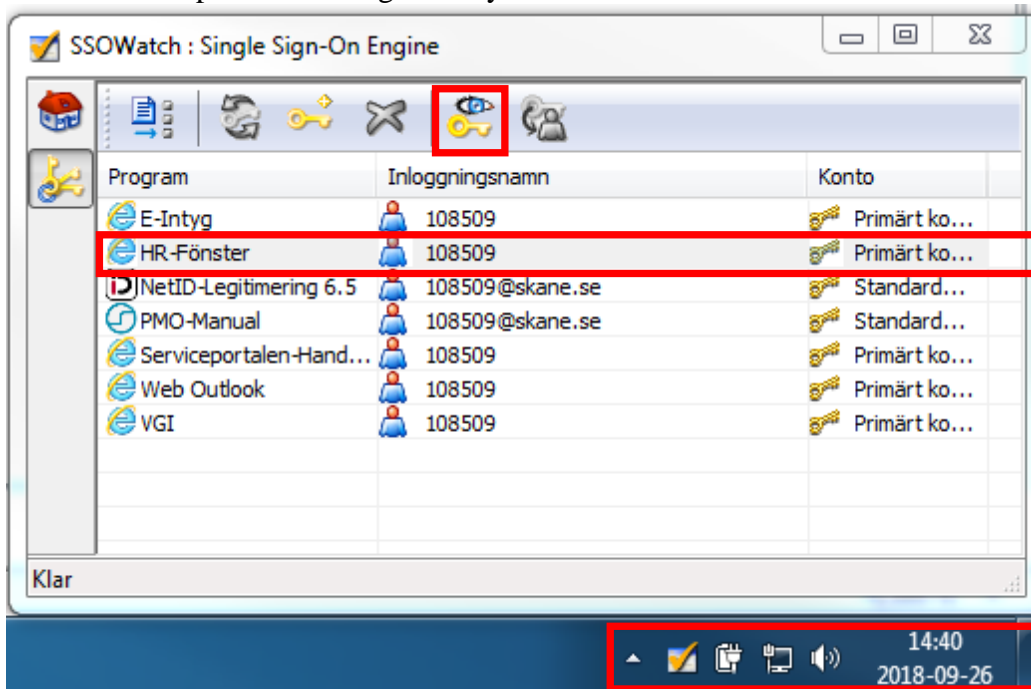

Visa OS Windows-lösenord i SSO

I SSO-fönstret kan du hitta lösenordet till datorns inloggning (Windowsinloggning).

Gör följande:

1. Logga in med SITHS-kortet i datorn
2. Högerklicka på SSO-ikonen i aktivitetshanteraren 
3. Markera raden *HR-fönster* (endast ett klick för att markera)
4. Klicka på ikon med öga och nyckel 

5. Skriv in din PIN-kod till tjänstekortet (SITHS) för att se ditt lösenord till datorn.

ESSO Session - Omautentisering

Region Skåne

Inloggning:

PIN-kod:

Logga in på:

OK Avbryt

SSOWatch - Lösenordsvisning