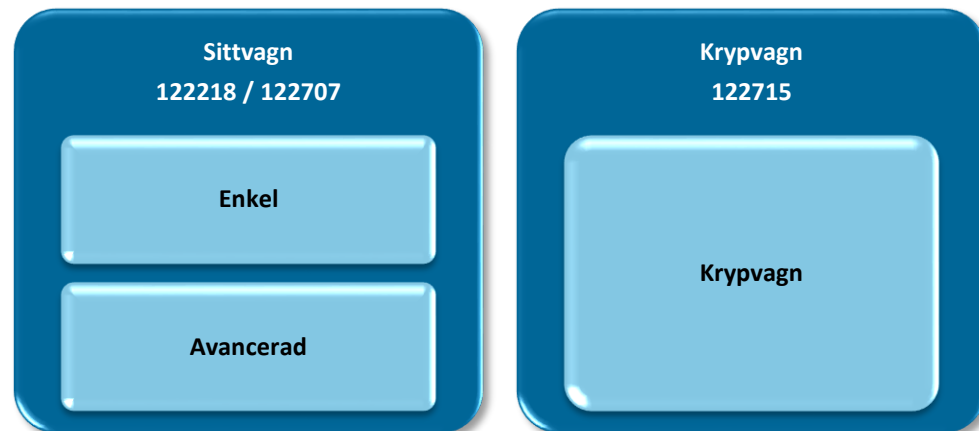

SITTVAGN OCH KRYPVAGN

Hjälpmedelsanvisningarna för förskrivning av sittvagn finns under ISO 12 27 07.

I websesam finns produkterna under ISO 12 22 18.

Generell information

SITTVAGN ENKEL

Pixi – [Eurovema Mobility AB](#)

Pixi är en enkel, lättkörd och kompakt vagn som är lämplig då konsumentprodukter inte kan uppfylla behovet. Sitsen, som har vinkelställbart ryggstöd, omsluter barnet väl och kan därmed ge komfort och trygghet när intrycken från omgivningen blir för stora.

Pixi har i standard ett enkelt höftbälte, uppfällbar fotplatta, vinkelställbart körhandtag, korg, massiva hjul samt svängbara framhjul med riktningsspärr.

Vagnen är krocktestad och godkänd enligt standard ANSI/RESNA WC19 och ISO/CD 7176/19-1 men av säkerhetsskäl rekommenderas det alltid att barnet sitter i ett av bilens säte vid resa.

Fakta	Small	Large
Sittbredd	28	33
Sittdjup	25/30	35/40
Rygg höjd	54/60	64/70
Underbenslängd	13-35 cm	13-39 cm
Brukarvikt	35 kg	50 kg
Vikt	12,5 kg	15 kg

SITTVAGN AVANCERAD

Stingray – [Etac AB](#)

Stingray är en sittvagn i två storlekar med funktioner som både ger god positionering för barnet och rätt förutsättningar för förälder/vårdare i samband med förflyttning och hantering. Det är möjligt att vända från framåtvänd sits till bakåtvänd sits med barnet sittande i sulkyn.